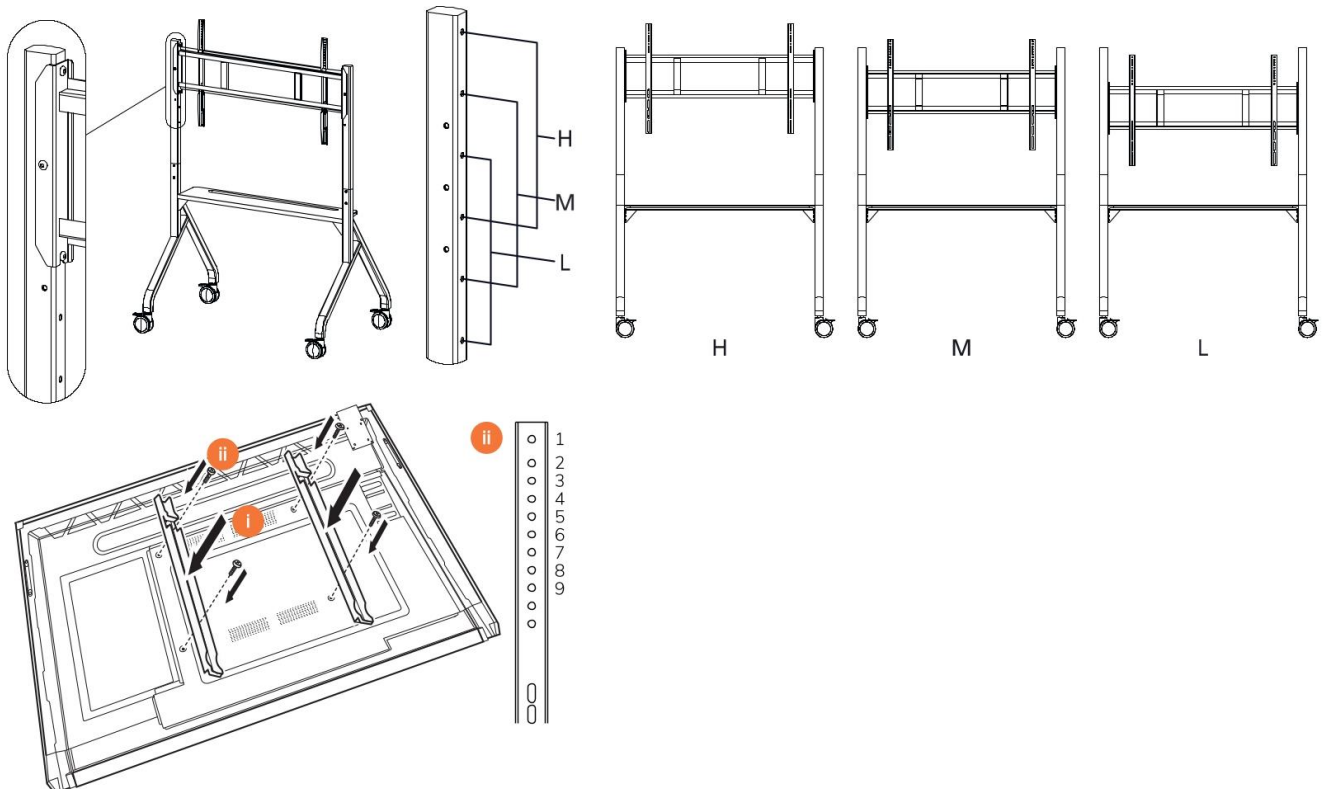

TP-3271

AP-FSM-WH for ActivPanel (WH3310-LK)

VESA		Recommended maximum height		Lowest system height			
				mm / " (±5mm/0.2")			mm / " (±5mm/0.2")
APLX-65	600 x 400	3	H	1960 / 77.2"	11	L	1660 / 65.4"
APLX-75	800 x 400	5	H	1969 / 77.5"	11	L	1729 / 68.1"
APLX-86	800 x 600	1	M	1938 / 76.8"	1	M	1938 / 76.8"
AP10-A65	600 x 400	3	H	1967 / 77.4"	9	L	1697 / 66.8"
AP10-A75	800 x 400	3	M	1975 / 77.8"	11	L	1765 / 69.5"
AP10-A86	800 x 600	1	M	1975 / 77.8"	1	M	1975 / 77.8"
AP10-B55	400 x 400	1	H	1977 / 77.8"	8	L	1692 / 66.6"
AP10-B65	600 x 400	1	M	1961 / 77.2"	11	L	1721 / 67.8"
AP10-B75	800 x 400	1	H	1973 / 75.7"	8	L	1688 / 66.5"
AP10-B86	800 x 600	1	M	1976 / 77.8"	1	M	1976 / 77.8"
APLE-65	600 x 400	1	M	1960 / 77.2"	11	L	1720 / 67.7"
APLE-75	800 x 400	1	H	1973 / 77.7"	9	L	1673 / 65.9"
APLE-86	800 x 600	1	M	1975 / 77.8"	1	M	1975 / 77.8"
APD1-55	400 x 400	1	H	1917 / 75.5"	11	L	1587 / 62.5"
APD1-65	600 x 400	1	H	1981 / 78.0"	11	L	1651 / 65.0"
APD1-75	800 x 400	1	M	1956 / 77.0"	11	L	1716 / 67.6"
APD1-86	800 x 600	1	M	1925 / 75.8"	1	L	1835 / 72.2"